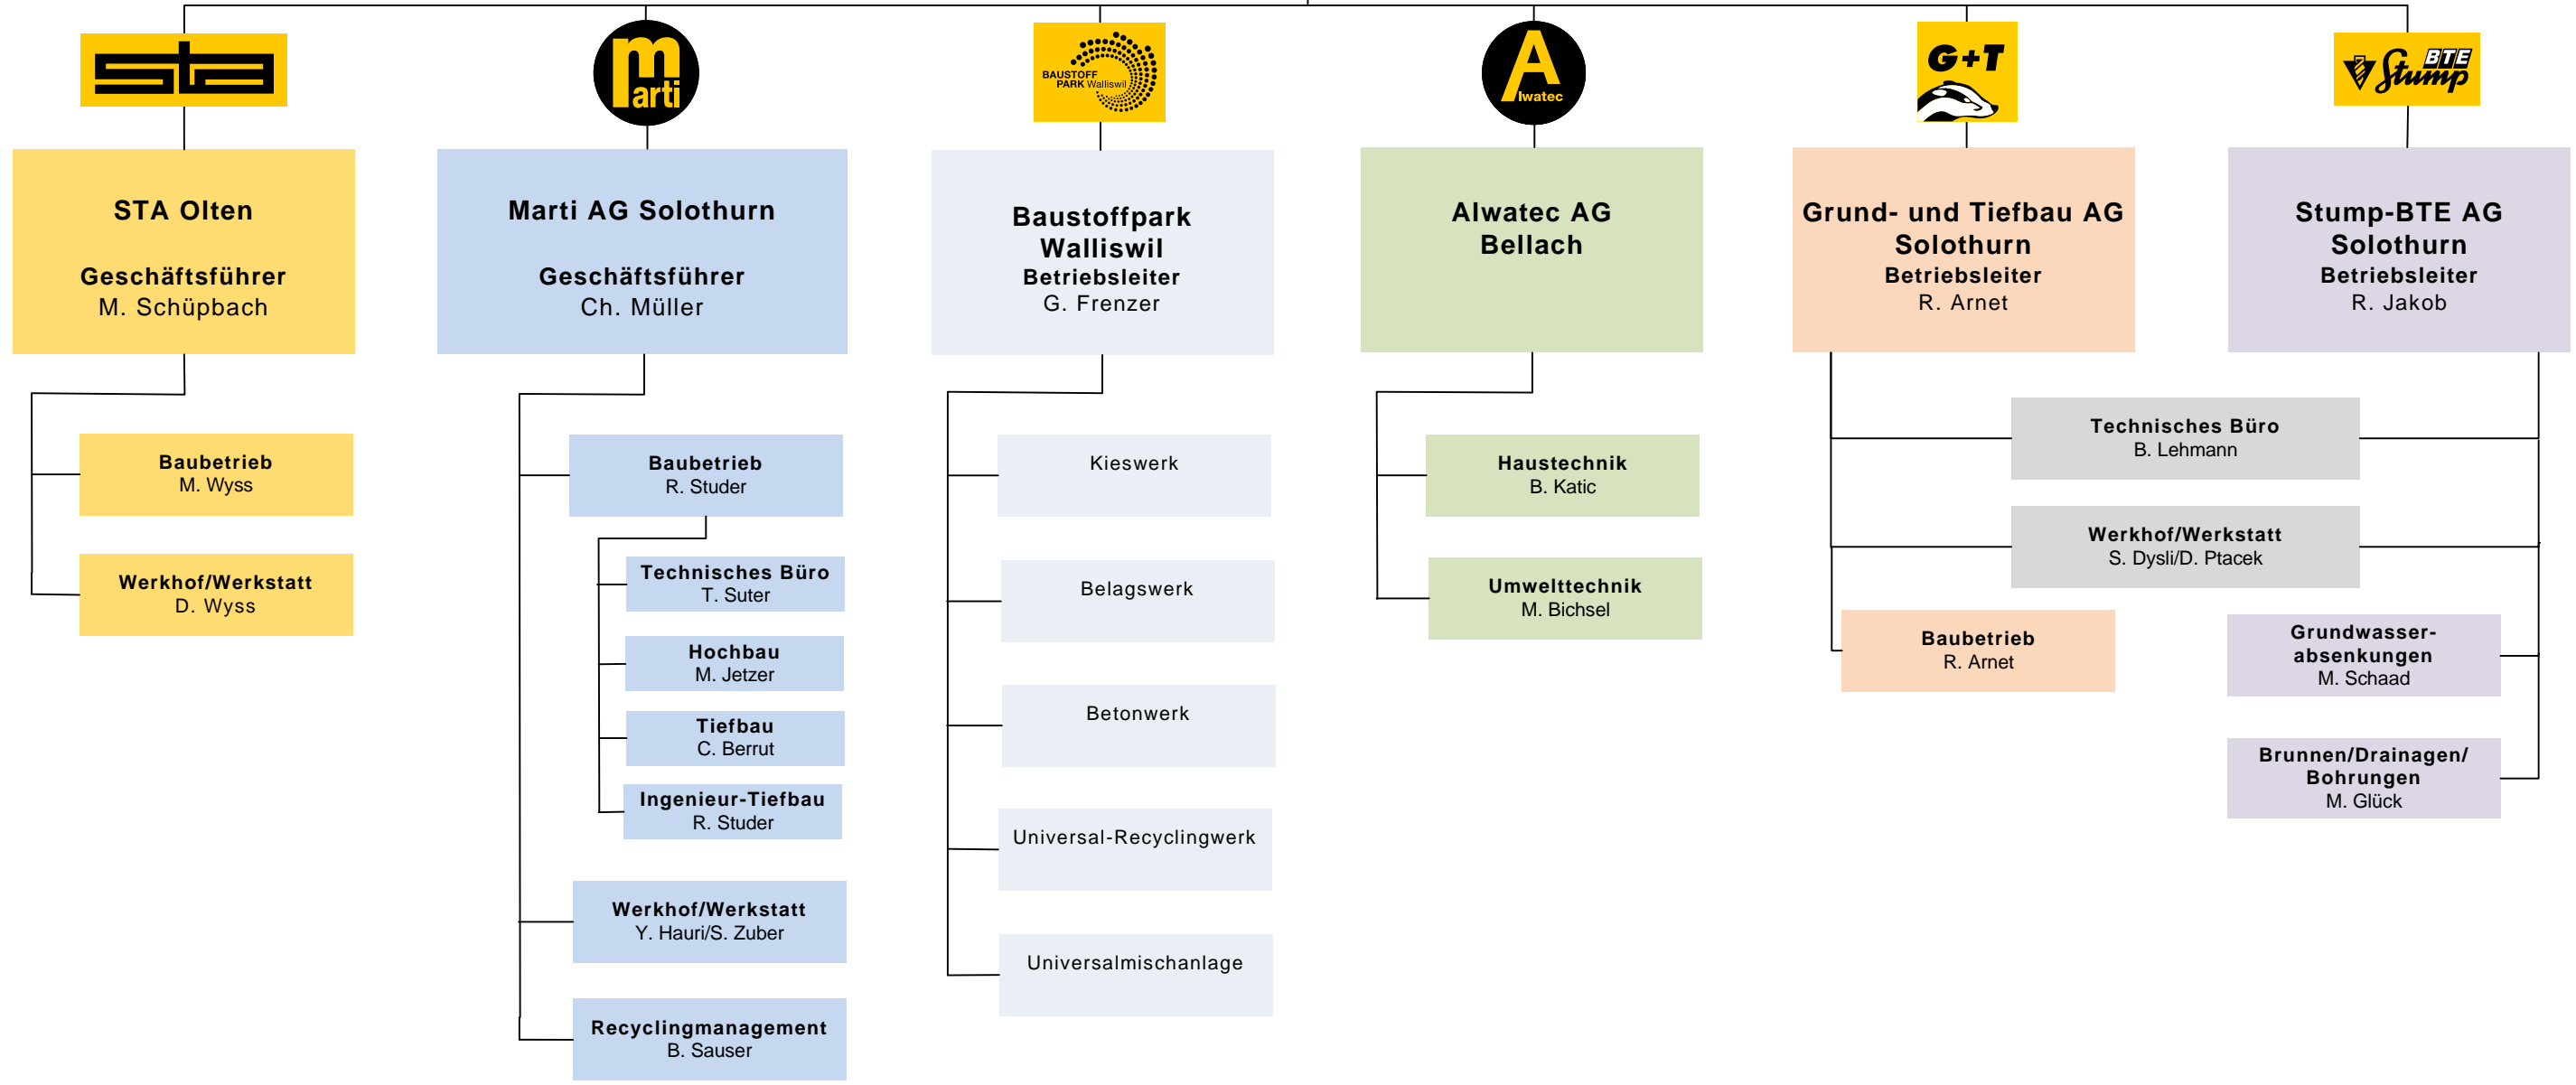

**Zertifiziert nach**

ISO 9001:2015 Qualitätsmanagementsystem  
 ISO 14001:2015 Umweltmanagementsystem  
 ISO 45001:2018 Managementsystem für Sicherheit und Gesundheit bei der Arbeit

# Marti Gruppe Solothurn

 <b>Marti AG Solothurn</b> Bielstrasse 102 4500 Solothurn	 <b>Baustoffpark Walliswil</b> Dorfstrasse 28 3380 Walliswil	 <b>Grund- und Tiefbau AG Solothurn</b> Bielstrasse 102 4500 Solothurn
 <b>Alwatec AG</b> Bahnhofstrasse 5 4512 Bellach	 <b>Stump-BTE Bautechnik AG</b> Bielstrasse 102 4500 Solothurn	 <b>Strassen- und Tiefbau AG</b> Belchenstrasse 3 4600 Olten

Region Olten / Aarau // // // // Region Solothurn / Oberaargau Ganze Schweiz / Europa